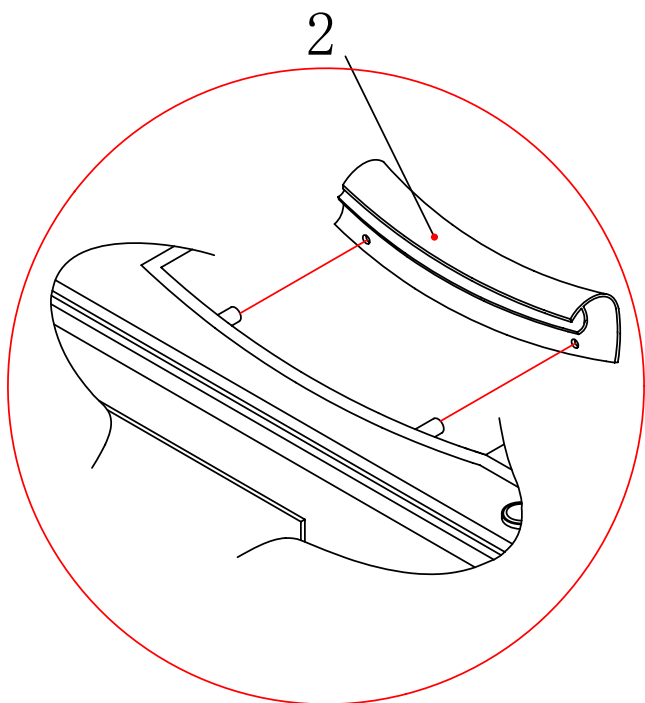

**TLP666**

**SIZE: 1800X1500X700**

序号	名称	数量	序号	名称	数量
1	small water jets	7pcs	9	air jet	20pcs
2	pillow	2pcs	10	Divert knob	1pc
3	big water jets	10pcs	11	cold water volume	1pc
4	water massage pressure adjustor	2pcs	12	hot water volume	1pc
5	waterfall faucet	1pc	13	handshower	1pc
6	computer panel	1pc	14	drain switch	1pc
7	underwater light	2pcs	15		
8	water circulation	2pcs	16		

drain place

Drain Place