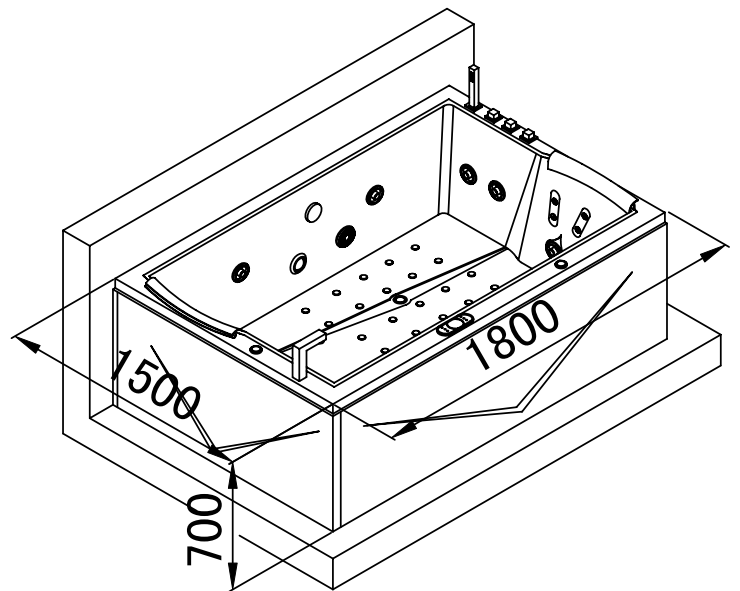

**TLP666**

**SIZE: 1800X1500X700**

序号	名称	数量	序号	名称	数量
1	small water jets	7pcs	9	air jet	20pcs
2	pillow	2pcs	10	Divert knob	1pc
3	big water jets	10pcs	11	cold water volume	1pc
4	water massage pressure adjustor	2pcs	12	hot water volume	1pc
5	waterfall faucet	1pc	13	handshower	1pc
6	computer panel	1pc	14	drain switch	1pc
7	underwater light	2pcs	15		
8	water circulation	2pcs	16		

drain place

Drain Place