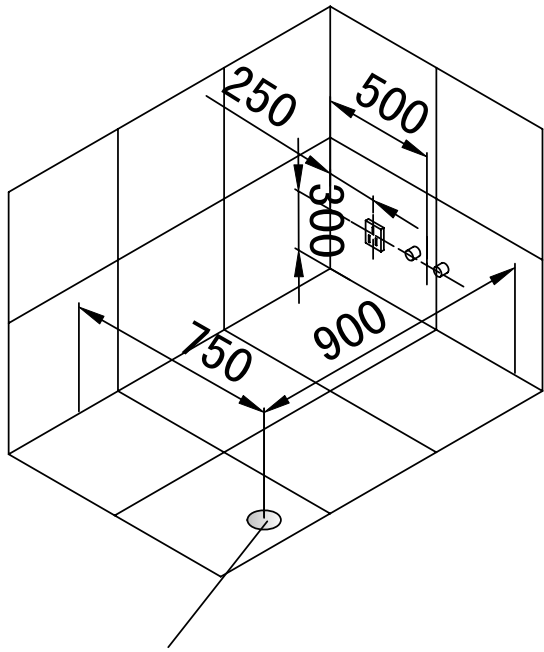

**TLP666**

**SIZE: 1800X1500X700**

序号	名称	数量	序号	名称	数量
1	small water jets	7pcs	9	air jet	20pcs
2	pillow	2pcs	10	Divert knob	1pc
3	big water jets	10pcs	11	cold water volume	1pc
4	water massage pressure adjustor	2pcs	12	hot water volume	1pc
5	waterfall faucet	1pc	13	handshower	1pc
6	computer panel	1pc	14	drain switch	1pc
7	underwater light	2pcs	15		
8	water circulation	2pcs	16		

drain place

Drain Place