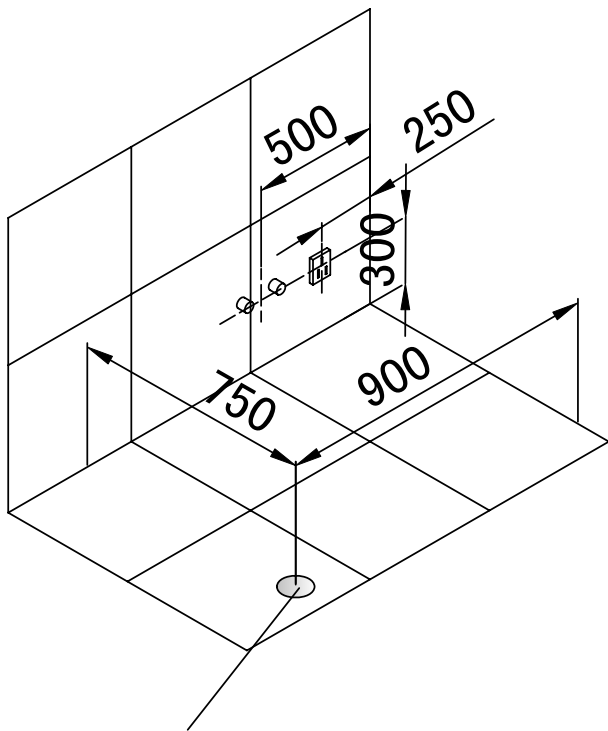

**TLP666**

**SIZE: 1800X1500X700**

序号	名称	数量	序号	名称	数量
1	small water jets	7pcs	9	air jet	20pcs
2	pillow	2pcs	10	Divert knob	1pc
3	big water jets	10pcs	11	cold water volume	1pc
4	water massage pressure adjustor	2pcs	12	hot water volume	1pc
5	waterfall faucet	1pc	13	handshower	1pc
6	computer panel	1pc	14	drain switch	1pc
7	underwater light	2pcs	15		
8	water circulation	2pcs	16		

drain place

Drain Place