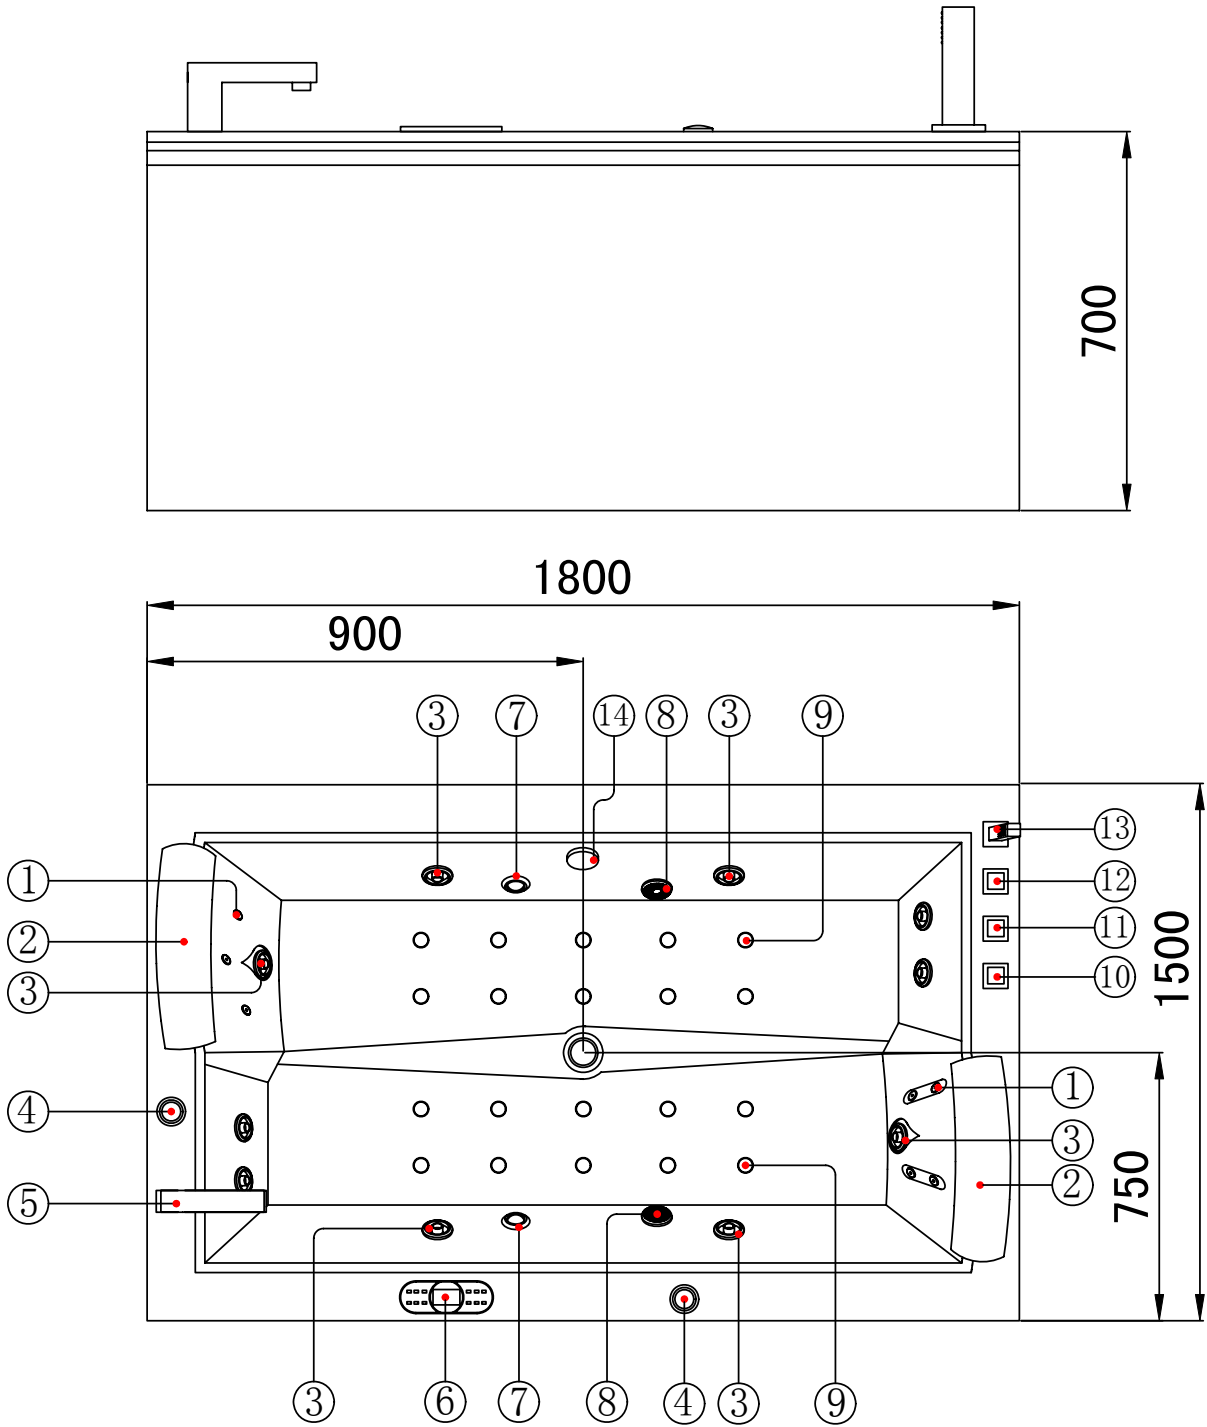

**TLP666**

**SIZE: 1800X1500X700**

序号	名称	数量	序号	名称	数量
1	small water jets	7pcs	9	air jet	20pcs
2	pillow	2pcs	10	Divert knob	1pc
3	big water jets	10pcs	11	cold water volume	1pc
4	water massage pressure adjustor	2pcs	12	hot water volume	1pc
5	waterfall faucet	1pc	13	handshower	1pc
6	computer panel	1pc	14	drain switch	1pc
7	underwater light	2pcs	15		
8	water circulation	2pcs	16		

drain place

Drain Place