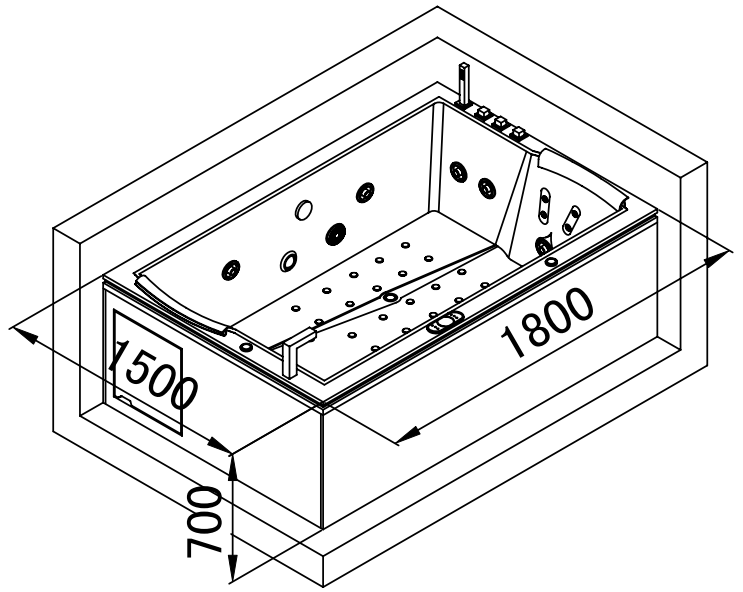

**TLP666**

**SIZE: 1800X1500X700**

序号	名称	数量	序号	名称	数量
1	small water jets	7pcs	9	air jet	20pcs
2	pillow	2pcs	10	Divert knob	1pc
3	big water jets	10pcs	11	cold water volume	1pc
4	water massage pressure adjustor	2pcs	12	hot water volume	1pc
5	waterfall faucet	1pc	13	handshower	1pc
6	computer panel	1pc	14	drain switch	1pc
7	underwater light	2pcs	15		
8	water circulation	2pcs	16		

drain place

Drain Place