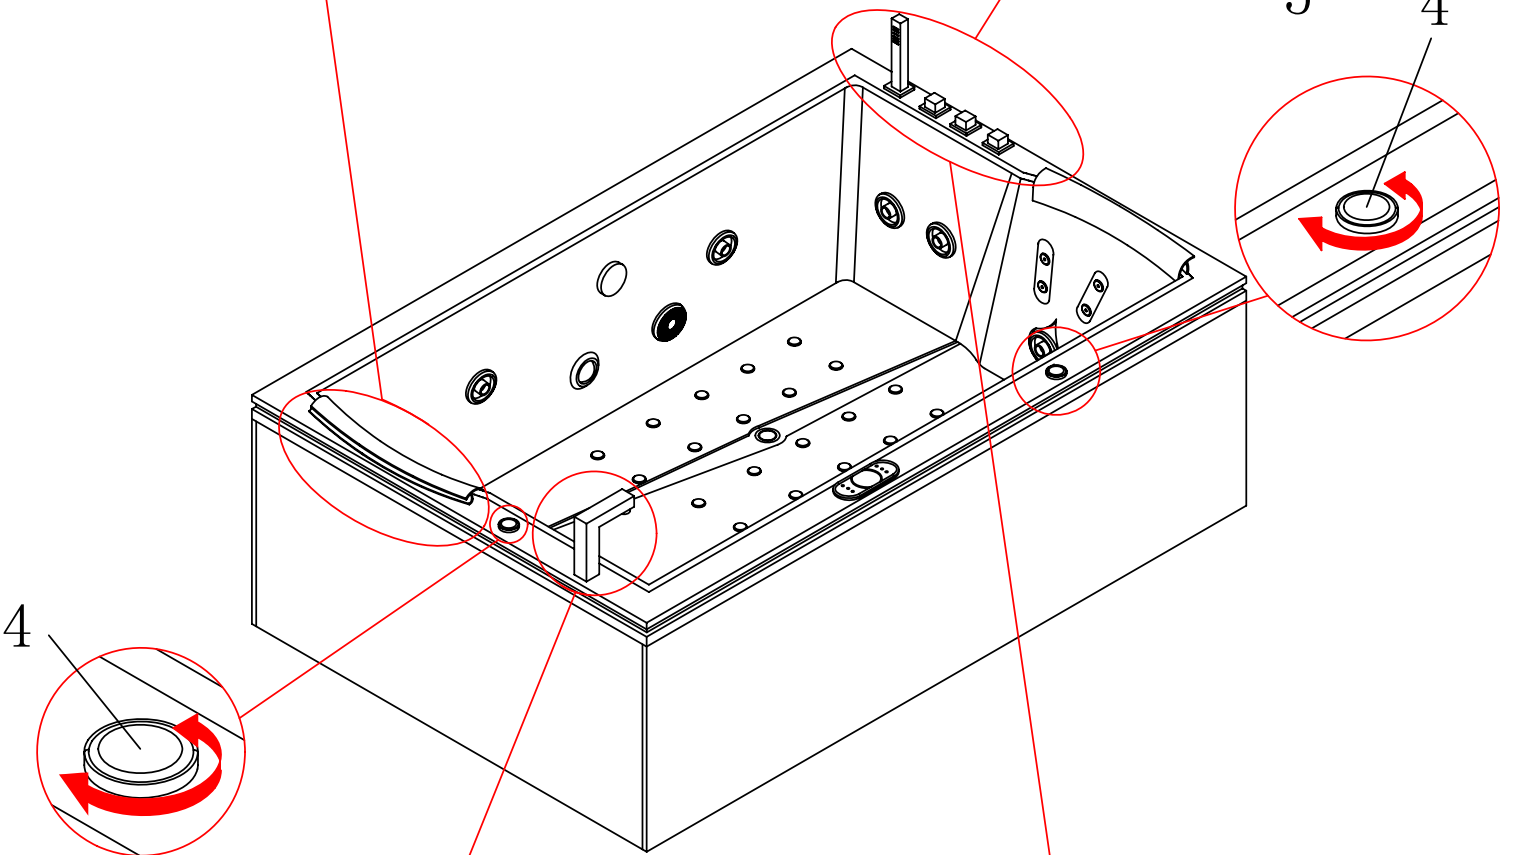

**TLP666**

**SIZE: 1800X1500X700**

序号	名称	数量	序号	名称	数量
1	small water jets	7pcs	9	air jet	20pcs
2	pillow	2pcs	10	Divert knob	1pc
3	big water jets	10pcs	11	cold water volume	1pc
4	water massage pressure adjustor	2pcs	12	hot water volume	1pc
5	waterfall faucet	1pc	13	handshower	1pc
6	computer panel	1pc	14	drain switch	1pc
7	underwater light	2pcs	15		
8	water circulation	2pcs	16		

drain place

Drain Place